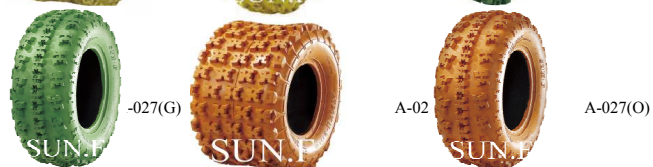

Цените са без ДДС

Цените са франко Бургас

Валидност на офертата 30.04.2009

Гуми ATV SUN.F

Модел	Размер	P.R.	KG	Джанта	ЦЕНА
A-001	21**7.00"-10"	4	5.50	10**5.5"	70 лв
	22**7.00"-10"	4	6.00	10**5.5"	75 лв
	22**10.00"-10"	4	7.60	10**8.0"	100 лв
	22**11.00"-10"	4	7.56	10**9.0"	97 лв
	24**8.00"-12"	4	7.52	12**6.5"	95 лв
A-002	24**11.00"-10"	4	11.56	10**9.0"	150 лв
A-003	23**10.00"-10"	4	11.00	10**8.0"	135 лв
	18**7.00"-8"	4	4.20	8**5.5"	50 лв
	18**9.50"-8"	4	5.40	8**7.0"	70 лв
	19**7.00"-8"	4	4.74	8**5.5"	60 лв
	19**9.50"-8"	4	5.90	8**7.0"	75 лв
	20**9.50"-8"	4	6.00	8**7.0"	78 лв
A-004	21**7.00"-8"	4	5.70	8**5.5"	70 лв
	145/70-6	4	1.92	6**4.5"	26 лв
	16**6.00"-8"	4	2.80	8**4.5"	35 лв
	16**7.00"-8"	4	3.10	8**5.5"	40 лв
	16**8.00"-7"	4	3.28	7**6.5"	40 лв
	19**7.00"-8"	4	3.86	8**5.5"	50 лв
	19**9.50"-8"	4	4.78	8**7.0"	60 лв
	20**10.00"-10"	4	6.80	10**8.0"	85 лв
	21**8.00"-10"	4	5.00	10**6.5"	63 лв
	21**10.00"-10"	4	6.80	10**8.0"	85 лв
A-005	22**10.00"-10"	4	6.98	10**8.0"	90 лв
	22**11.00"-10"	4	6.98	10**9.0"	88 лв
	23**7.00"-10"	4	5.66	10**5.5"	72 лв
	18**10.50"-9"	4	5.50	9**8.5"	83 лв
A-006	22**11.00"-10"	4	8.18	10**9.0"	100 лв
A-007	22**10.00"-10"	4	6.74	10**8.0"	85 лв
A-008	20**7.00"-8"	4	4.12	8**5.5"	53 лв
	23**7.00"-10"	4	5.38	10**5.5"	70 лв
A-009	22**10.00"-10"	4	6.62	10**8.0"	85 лв
A-010	6.00-12	4	9.15	12**4.50"	116 лв
	25**8.00"-12"	6	6.72	12**6.5"	115 лв
	25**10.00"-12"	6	9.02	12**8.0"	125 лв
	25**11.00"-12"	6	9.78	12**9.0"	130 лв
A-011	145/70-6	4	1.92	6**4.5"	26 лв
	16**8.00"-7"	2	3.02	7**6.5"	40 лв
	16**8.00"-7"	4	3.28	7**6.5"	41 лв
A-012	18**9.50"-8"	2	4.36	8**7.0"	55 лв
	19**7.00"-8"	2	4.70	8**5.5"	60 лв
A-013	3.00-4	4	0.80	4**2.5"	10 лв
A-014	145/70-6	4	2.06	6**4.5"	26 лв
	19**7.00"-8"	4	4.14	8**5.5"	53 лв
A-015	145/70-6	4	2.04	6**4.5"	26 лв
	19**7.00"-8"	4	4.18	8**5.5"	53 лв
A-016	18**9.50"-8"	4	4.72	8**7.0"	60 лв
	20**6.00"-10"	4	4.30	10**4.5"	65 лв
	21**7.00"-10"	4	5.04	10**5.5"	63 лв
A-017	22**7.00"-10"	4	5.04	10**5.5"	63 лв
	22**7.00"-10"	4	5.04	10**5.5"	63 лв
A-018	18**9.50"-8"	4	4.82	8**7.0"	61 лв
A-019	130/60-10	4	2.95	10**3.0"	38 лв
	205/30-11	4	3.40	11**6.5"	43 лв
	205/40-14	4	4.40	14**6.5"	55 лв
	13**5.00"-6"	4	1.52	6**3.5"	20 лв
A-020	15**6.00"-6"	4	2.14	6**4.5"	30 лв
	15**6.00"-6"	2	2.14	6**4.5"	30 лв
A-021	16**7.50"-8"	2	3.18	8**6.0"	41 лв